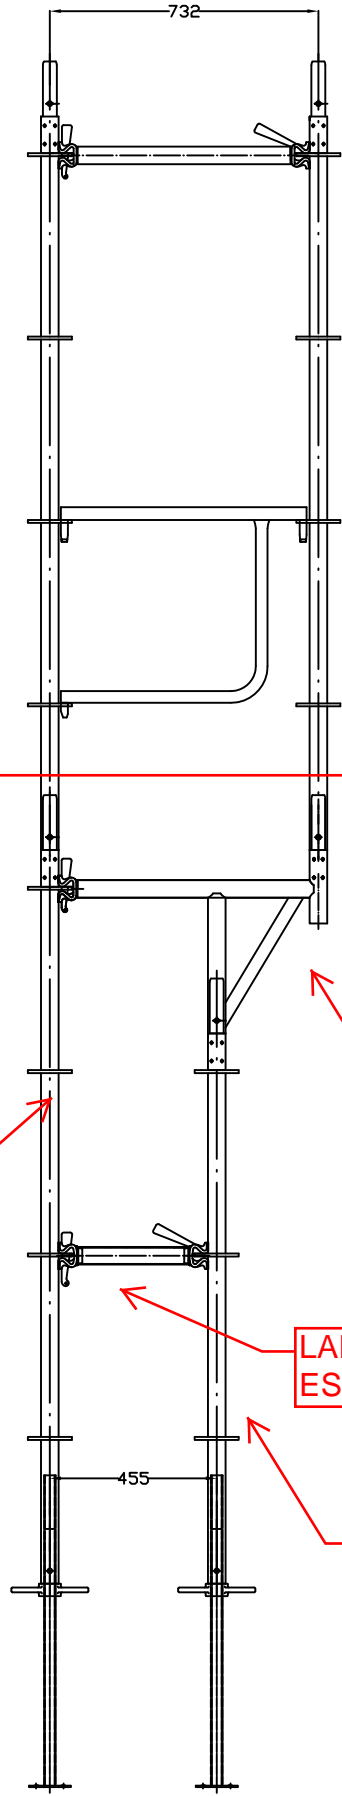

AMARRE A FACHADA CADA 12 m²

MONTAJE ESTANDAR DESDE AQUI

LARGUERO MENSULA DE 0,3 A 0,7 m.

PIE VERTICAL 2 m.

LARGUERO ESPECIAL 0,3 m.

PIE VERTICAL 1,5 m.